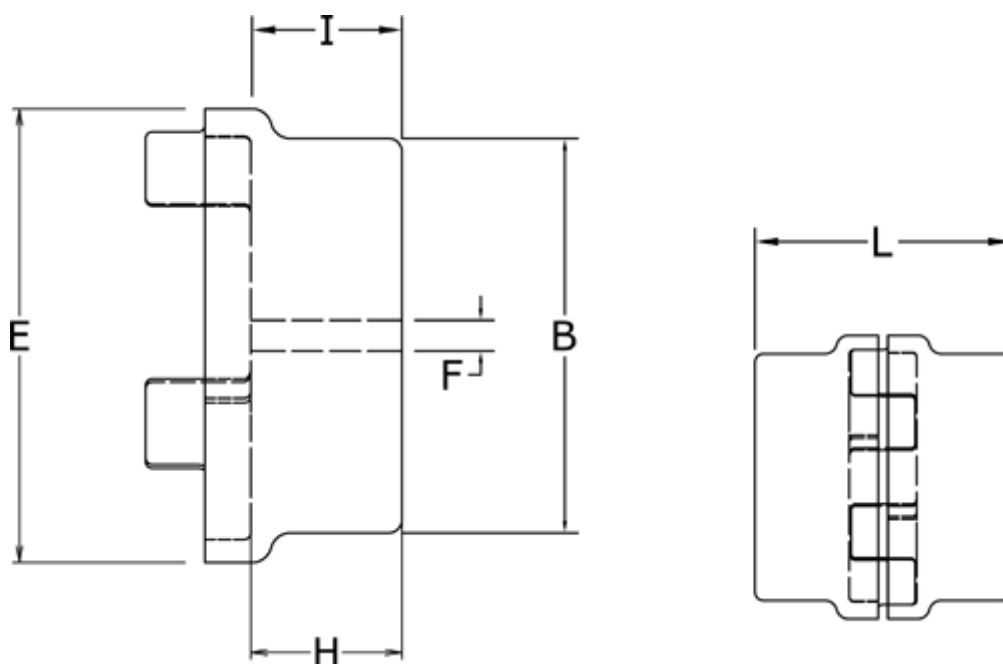

Varenummer: 3304028BGG
Beskrivelse: Koblingshalvpart Klonex 28/38B
GG Støbejern, Forboret

Mål

B	= 65
E	= 65
F	= -
H	= 35
I	= 28
L	= 90
Maks. boring mm	= 38